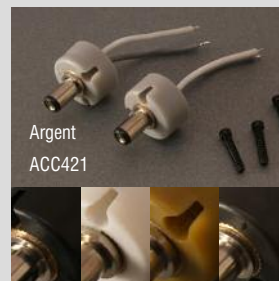

Profilé en aluminium extrudé  
conçu pour les rubans  
SMARTLIGHT,  
FORCELIGHT et ONELINE.

2,5 M x 16 mm.  
Largeur intérieure : 13 mm

Anodisé naturel  
PRO421

AUTRES FINITIONS

Anodisé noir PRO431

Laqué epoxy blanc PRO441

Anodisé or PRO451

Anodisé marron PRO461

CAPOTS

CAP412

ÉTRIERS

Fixe ACC411

Orientable ACC412

Embouts d'alimentation

Noir Blanc Or Marron  
ACC431 ACC441 ACC451 ACC461

PLAQUETTES

ACC405

ACC406

FILTRES

DIF401 DIF111 DIF112

Kit étrier + connecteur

Noir Blanc Or Marron  
ACC531 ACC541 ACC551 ACC561

CLIPS

ACC402

ACC403

ACC404

Kit étrier + conn. + câble

Noir Blanc Or Marron  
ACC532 ACC542 ACC552 ACC562