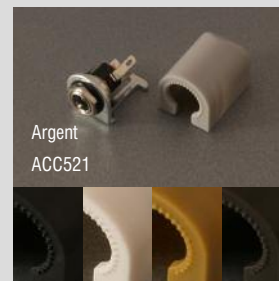

Profilé en aluminium extrudé  
conçu pour les rubans  
SMARTLIGHT,  
FORCELIGHT et ONELINE.

2,5 M x 16 mm.  
Largeur intérieure : 13 mm

Anodisé naturel  
PRO421

AUTRES FINITIONS

Anodisé noir PRO431

Laqué epoxy blanc PRO441

Anodisé or PRO451

Anodisé marron PRO461

CAPOTS

CAP412

ÉTRIERS

Fixe ACC411

Orientable ACC412

Embouts d'alimentation

Noir Blanc Or Marron  
ACC431 ACC441 ACC451 ACC461

PLAQUETTES

ACC405

ACC406

FILTRES

DIF401 DIF111 DIF112

Kit étrier + connecteur

Noir Blanc Or Marron  
ACC531 ACC541 ACC551 ACC561

CLIPS

ACC402

ACC403

ACC404

Kit étrier + conn. + câble

Noir Blanc Or Marron  
ACC532 ACC542 ACC552 ACC562