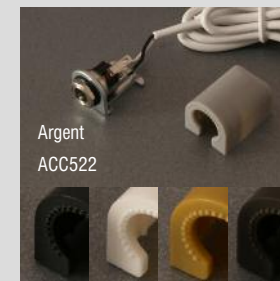

Profilé en aluminium extrudé  
conçu pour les rubans  
SMARTLIGHT,  
FORCELIGHT et ONELINE.

2,5 M x 16 mm.  
Largeur intérieure : 13 mm

Anodisé naturel  
PRO421

AUTRES FINITIONS

Anodisé noir PRO431

Laqué epoxy blanc PRO441

Anodisé or PRO451

Anodisé marron PRO461

CAPOTS

CAP412

ÉTRIERS

Fixe ACC411

Orientable ACC412

Embouts d'alimentation

Noir Blanc Or Marron  
ACC431 ACC441 ACC451 ACC461

PLAQUETTES

ACC405

ACC406

FILTRES

DIF401 DIF111 DIF112

Kit étrier + connecteur

Noir Blanc Or Marron  
ACC531 ACC541 ACC551 ACC561

CLIPS

ACC402

ACC403

ACC404

Kit étrier + conn. + câble

Noir Blanc Or Marron  
ACC532 ACC542 ACC552 ACC562