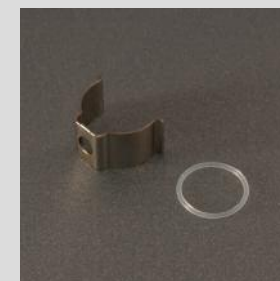

Profilé en aluminium extrudé  
conçu pour les rubans  
SMARTLIGHT,  
FORCELIGHT et ONELINE.

2,5 M x 16 mm.  
Largeur intérieure : 13 mm

Anodisé naturel  
PRO421

AUTRES FINITIONS

Anodisé noir PRO431

Laqué epoxy blanc PRO441

Anodisé or PRO451

Anodisé marron PRO461

CAPOTS

CAP412

ÉTRIERS

Fixe ACC411

Orientable ACC412

Embouts d'alimentation

Noir Blanc Or Marron  
ACC431 ACC441 ACC451 ACC461

PLAQUETTES

ACC405

ACC406

FILTRES

DIF401 DIF111 DIF112

Kit étrier + connecteur

Noir Blanc Or Marron  
ACC531 ACC541 ACC551 ACC561

CLIPS

ACC402

ACC403

ACC404

Kit étrier + conn. + câble

Noir Blanc Or Marron  
ACC532 ACC542 ACC552 ACC562